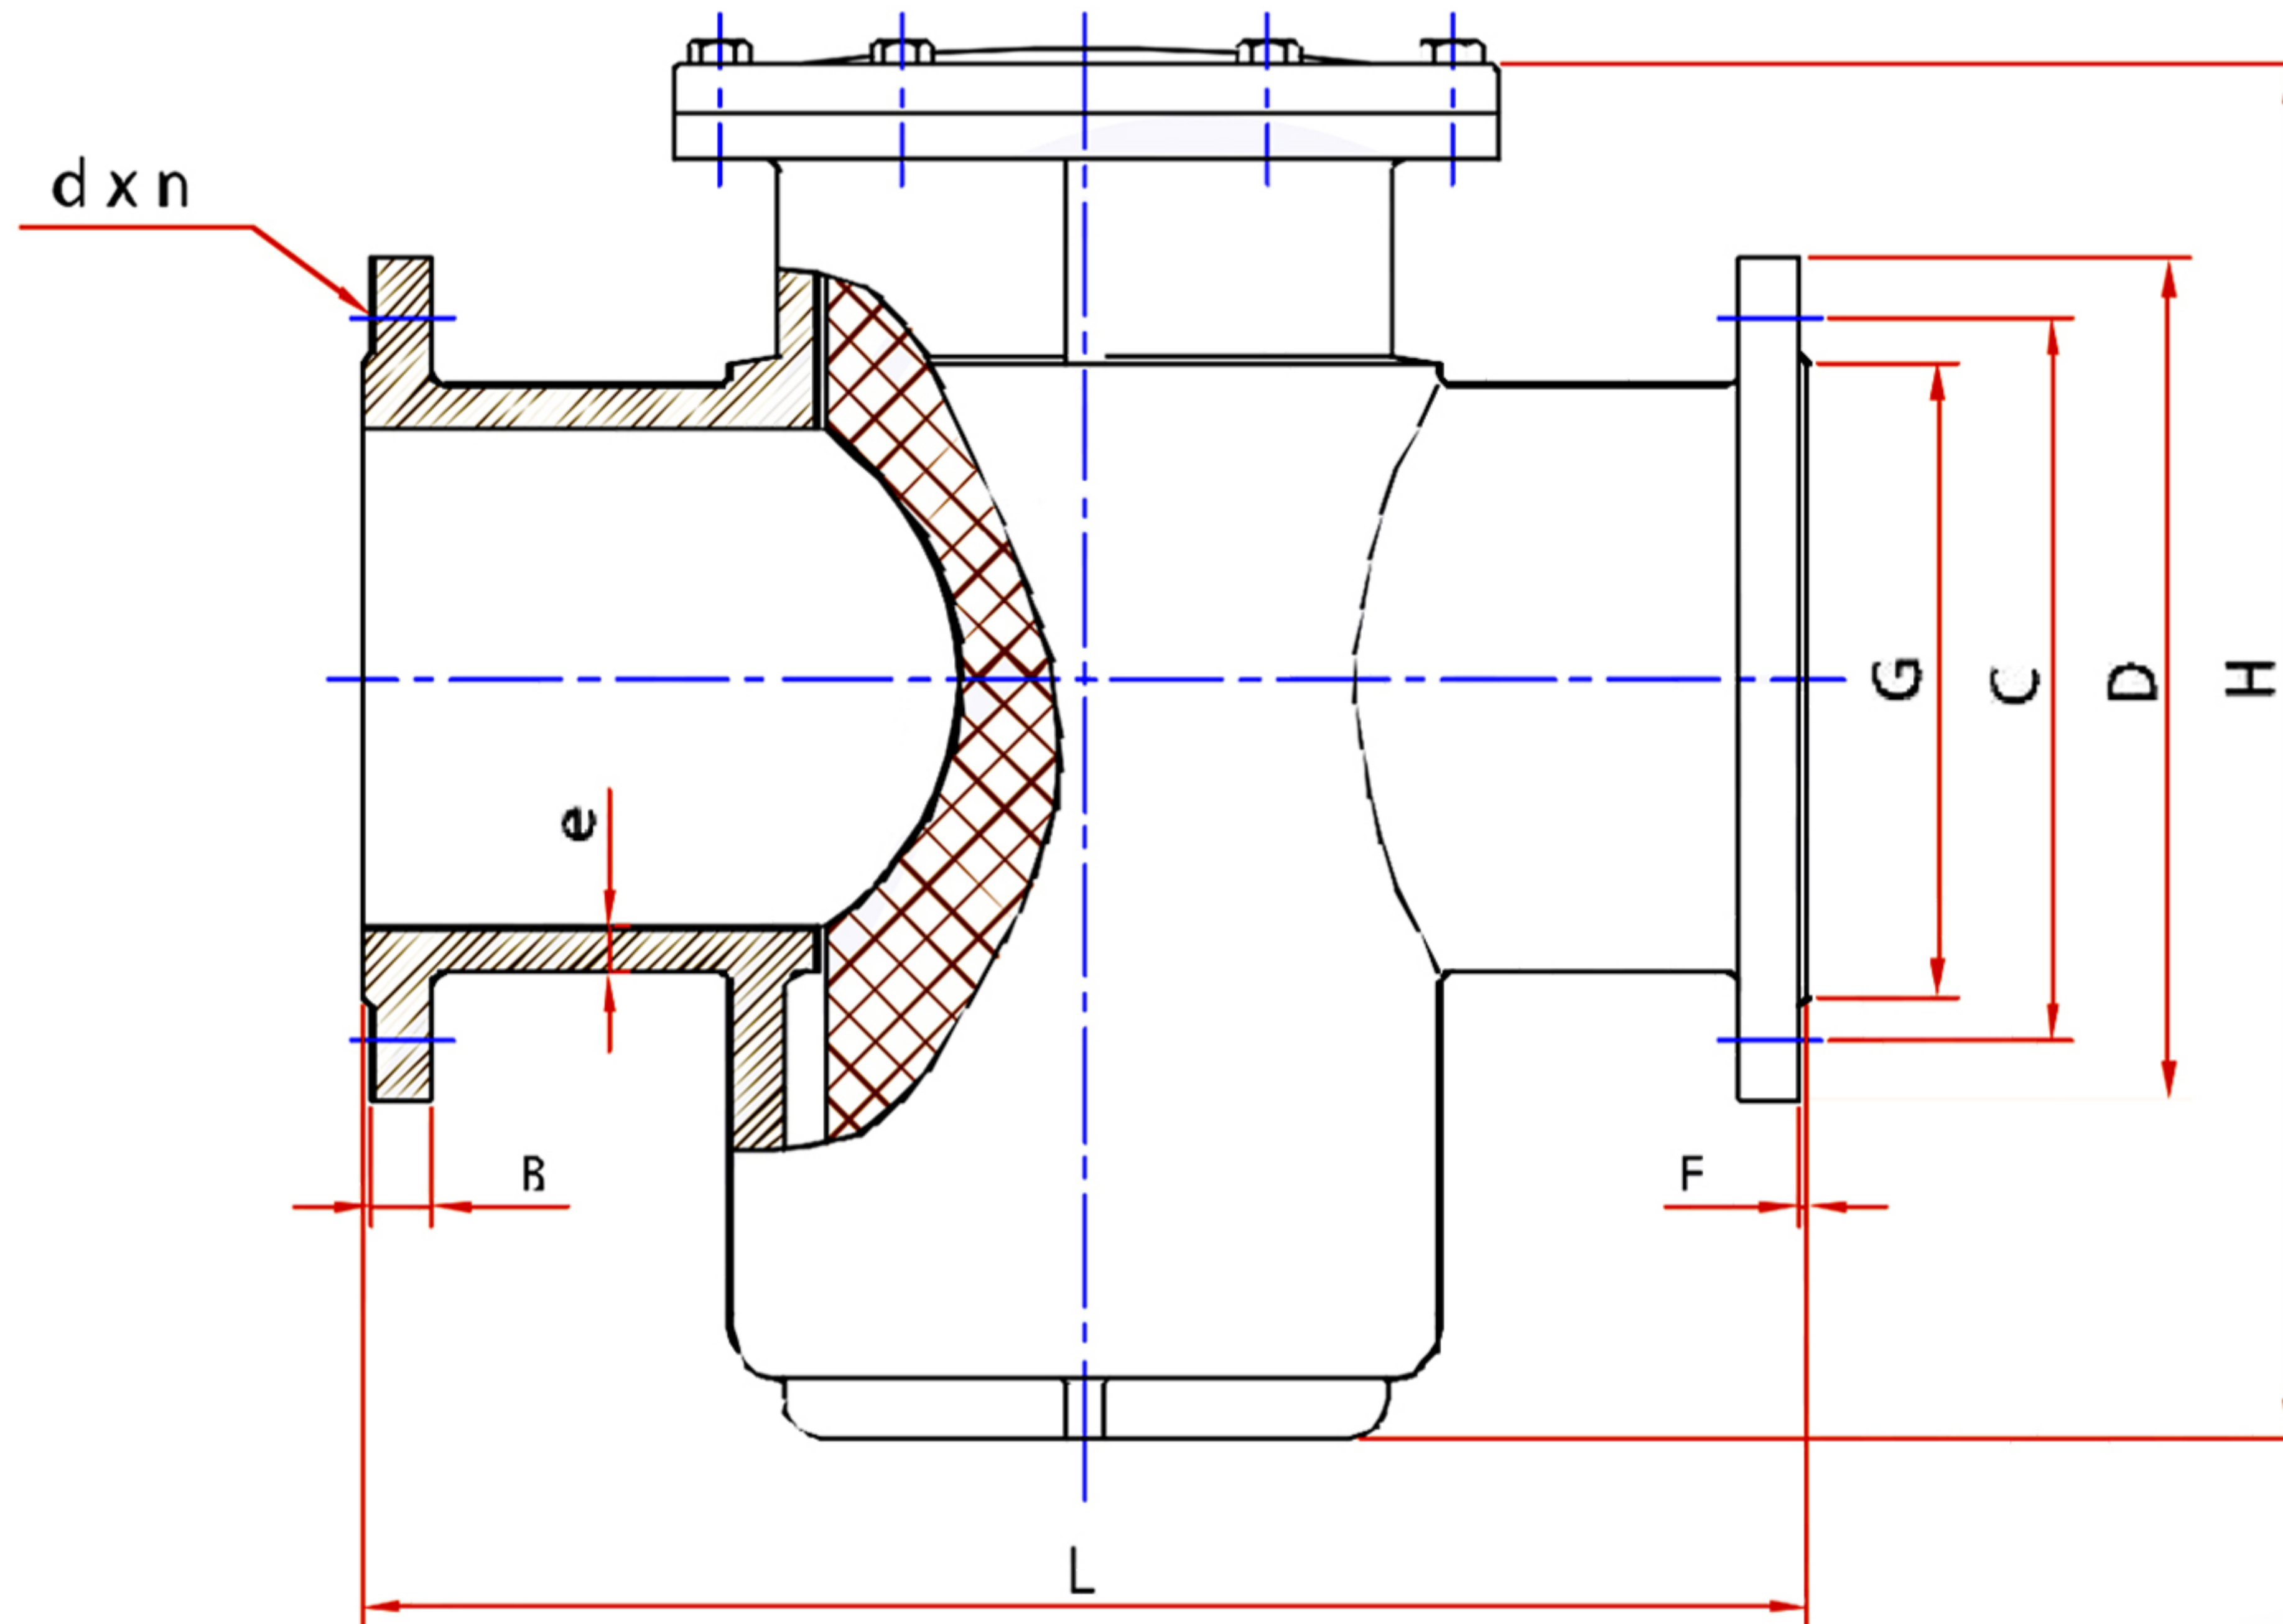

T- STRAINER

ที-สเตรนเนอร์

DN	D	C	G	d	n	B	F	H	L
50	165	125	99	19	9.3	17	3	285	300
65	185	145	118	19	9.7	17	3	309	330
80	200	160	132	19	10.0	19	3	338	440
100	220	180	156	19	10.5	21	3	376	470
150	285	240	211	23	11.7	23	3	478	530
200	340	295	266	23	12.8	23	3	546	550
300	445	400	370	23	15.2	24	4	706	710
400	565	515	480	16	17.5	28	4	803	800
500	670	620	582	20	19.8	30	4	905	900
600	780	725	682	20	22.2	31	5	950	1000